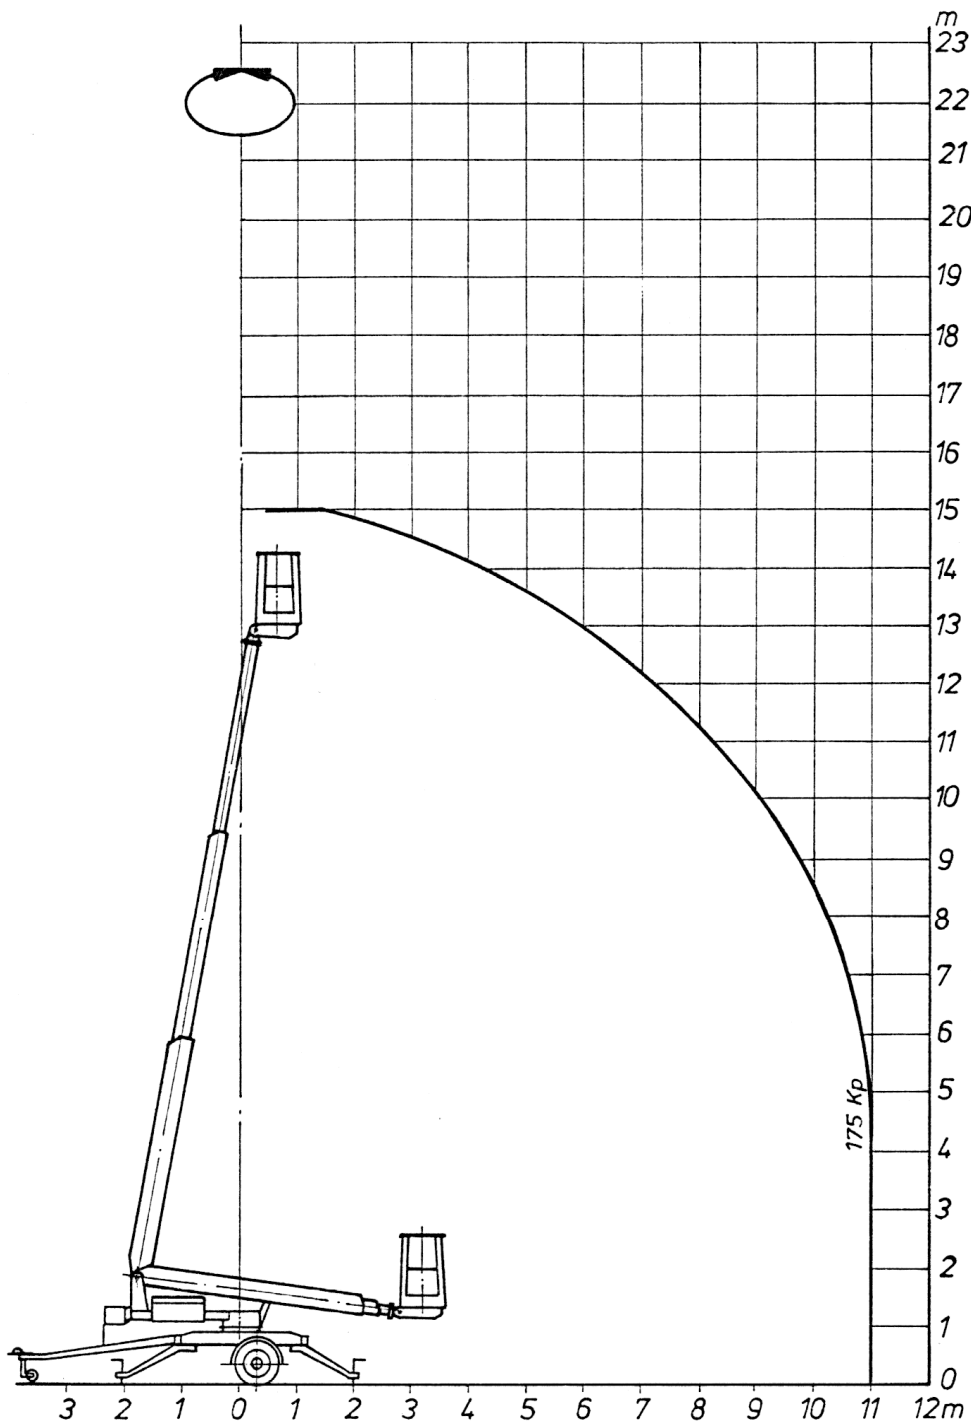

Max. Arbeitshöhe	15,00 m
Max. Ausladung (Reichweite)	11,00 m
Gesamtgewicht	1500 kg
Max. Korblast	175 kg
Transportlänge	7,37 m
Transportbreite	1,74 m
Transporthöhe	2,15 m
Drehbereich (endlos)	360°
Integriertes Ladegerät	230 V / 6 A
Batteriebetriebene Kapazität	24 V / 200 Ah