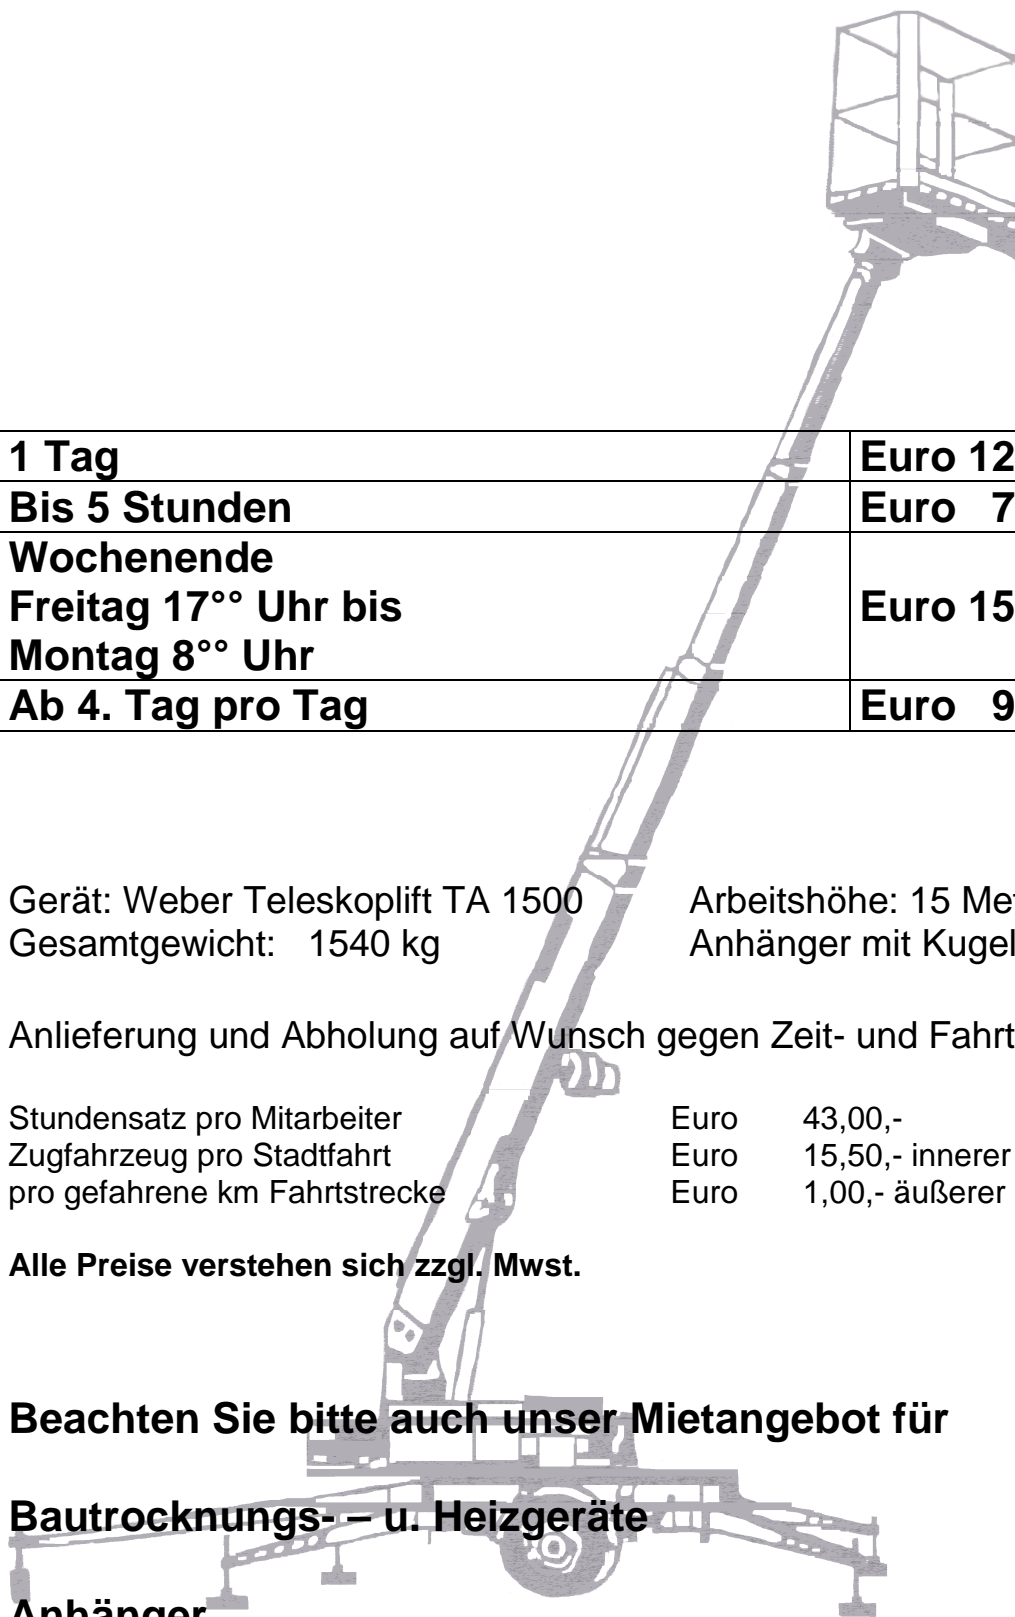

Mietpreisliste 2016 / 2017

Teleskop – Hubarbeitsbühne

Arbeitshöhe 15 Meter

Bücken GmbH
Alte Vaalser Straße 1
52074 Aachen
Fon 0241 8 34 70
Fax 0241 87 42 42
Mobil 0172 247 4035
www.buecken-gmbh.de
info@buecken-gmbh.de

1 Tag	Euro 125,-
Bis 5 Stunden	Euro 72,-
Wochenende Freitag 17° Uhr bis Montag 8° Uhr	Euro 155,-
Ab 4. Tag pro Tag	Euro 90,-

Gerät: Weber Teleskoplift TA 1500
Gesamtgewicht: 1540 kg

Arbeitshöhe: 15 Meter
Anhänger mit Kugelkopfkupplung

Anlieferung und Abholung auf Wunsch gegen Zeit- und Fahrtkostenaufwand.

Stundensatz pro Mitarbeiter	Euro	43,00,-
Zugfahrzeug pro Stadtfahrt	Euro	15,50,- innerer Stadtkreis
pro gefahrene km Fahrtstrecke	Euro	1,00,- äußerer Stadtkreis und Landkreis.

Alle Preise verstehen sich zzgl. Mwst.

Beachten Sie bitte auch unser Mietangebot für

Bautrocknungs- – u. Heizgeräte

Anhänger

und Klimageräte